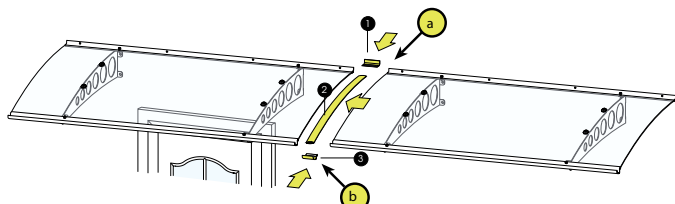

Dieses Set ermöglicht ein direktes, lückenloses aneinander Verbinden von 2 oder mehr Vordächern.

Bitte tragen Sie ein:

Artikel-Nr.	Sondermaß	Anzahl	Preis

Bestellung durch: (Marktstempel + Name Mitarbeiter)

BESTELLFAX AN DUSAR®
02639/921-172

Telefon für event. Rückfragen: 02639/921-488

Auftragsnr./Kommission

* Praktiker Artikel-Nr.