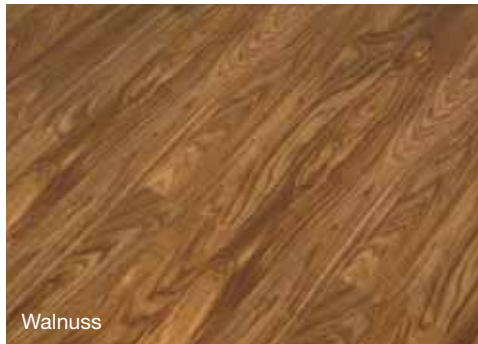

Blue Pearl

Walnuss

Laminat Art.-Nr.: 12 59 15
Sockell. Art.-Nr.: 79 40 21
Rundsockell. Art.-Nr.: 09 90 93