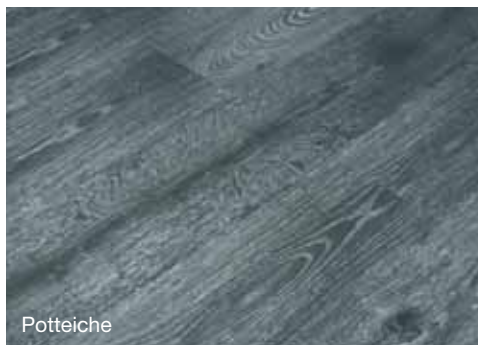

Mühlenbuche

Potteiche

Laminat Art.-Nr.: 12 71 17
Sockell. Art.-Nr.: 12 76 67
Rundsockell. Art.-Nr.: 12 76 68