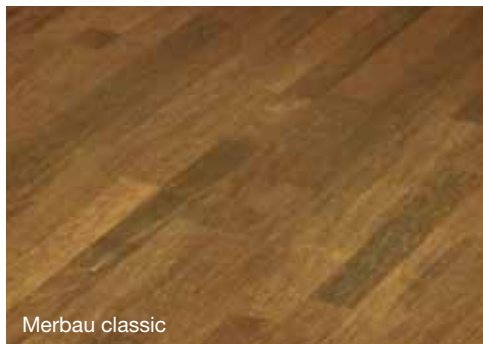

Baugleich mit ELESKO® Laminatboden von HDM.

Colorado

Laminat Art.-Nr.: 12 71 47
Sockell. Art.-Nr.: 12 76 76
Rundsokell. Art.-Nr.: 12 76 77

Bambus gedämpft

Laminat Art.-Nr.: 10 35 60
Sockell. Art.-Nr.: 79 80 17
Rundsokell. Art.-Nr.: 09 90 41